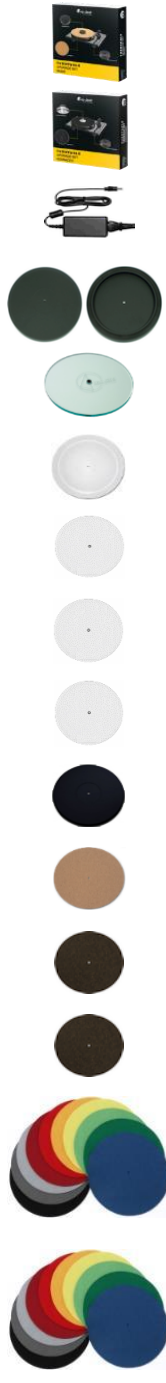

Artikel	Beschreibung	Abdeckhaube	Drehzahl 78	Maße & Gewichte (B x H x T)	Farbe/Länge	LW	EAN	ME	UVP
Klangtuning									
Upgrade Set Basic	beinhaltet Record Puck E in Schwarz, Cork it & Damp it Set			siehe einzelne Produkte		G	9120122299135	Stück	79,90
Upgrade Set Advanced	beinhaltet Clamp it, Leather it & Damp it Set			siehe einzelne Produkte		G	9120122299142	Stück	169,00
High Power it Set 2	Upgrade-Netzteil für Plattenspieler mit 15V DC Spannung, 1,5A, geerdet, Erdungsanschluss reduziert Brummen, Liefert saubereren Strom + mehr Leistung			92 x 45 x 32 mm 140g (ohne Kabel)	Schwarz	G	9120129869881	Stück	34,90
PRO Platter	TPE-gedämpfter Plattenteller aus Aluminiumdruckguss, Kompatibel mit: • Debut III / Carbon (EVO) • T1 (EVO) • E1 • Juke Box E1 • 1Xpression			Ø 300mm Höhe: 20mm 1,7kg	Aluminium	P	1947174278	Stück	129,00
Glass Platter	für T1			Ø 300mm Höhe: 8mm 0,9kg	Glas	P	9120007685688	Stück	129,00
Acryl it	für Debut / Xpression			Ø 300mm Höhe: 20mm 0,9kg	Acryl	G	1947174210	Stück	159,00
Acryl it E	für Elemental / Essential			Ø 300mm Höhe: 20mm 1,2kg	Acryl	G	9120050439603	Stück	149,00
Acryl it - RPM 1 Carbon	für RPM 1 Carbon			Ø 300mm Höhe: 27mm 2,35kg	Acryl	P	9120065189906	Stück	269,00
Acryl it - RPM 3 Carbon	für RPM 3 Carbon			Ø 300mm Höhe: 29mm 2,4kg	Acryl	P	9120065189913	Stück	329,00
Leather it	Plattenmatte aus Leder			Ø 300mm, Höhe: 2mm	Schwarz Grau	P	9120007689457 9120007689464	Stück	49,00
Cork it	Korkmatte für diverse Modelle			Ø 300mm, Höhe: 1,5mm	Kork	G	9120007682410	Stück	25,00
Cork & Rubber it 1mm	Kork/Gummimatte für diverse Modelle, 1mm			Ø 300mm, Höhe: 1mm	Kork-Schwarz	G	9120082389051	Stück	49,90
Cork & Rubber it 3mm	Kork/Gummimatte für diverse Modelle, 3mm			Ø 300mm, Höhe: 3mm	Kork-Schwarz	G	9120082389068	Stück	65,00
Felt Mat 280mm	280mm Filzmatten für Debut III (in verschiedenen Farben)			Ø 280mm, Höhe: 1mm	Schwarz Blau Dunkelgrau Dunkelrot Grün Hellgrau Neon-Grün Orange Rot Gelb	G	9120035822567 9120035822598 9120035822574 9120035822642 9120035822604 9120035822581 9120035822611 9120035822628 9120035822635 9120035822659	Stück	9,90
Felt Mat 300mm	300mm Filzmatten für alle anderen Modelle			Ø 300mm, Höhe: 1mm	Schwarz Blau Dunkelgrau Dunkelrot Grün Hellgrau Neon-Grün Orange Rot Gelb	G	9120035822560 9120050437883 9120050437876 9120050437937 9120050437890 9120050437951 9120050437906 9120050437913 9120050437920 9120050437944	Stück	9,90