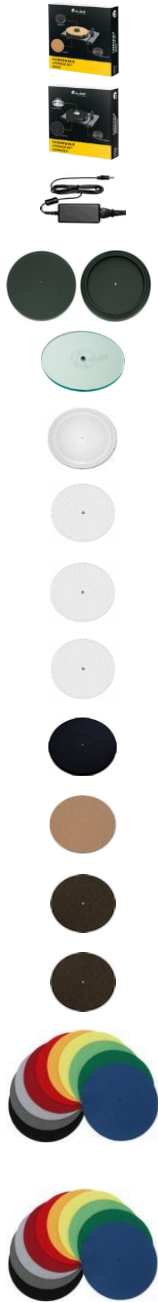

Artikel	Beschreibung	Abdeckhaube	Drehzahl 78	Maße & Gewichte (B x H x T)	Farbe/Länge	LW	EAN	ME			UVP
Klangtuning											
Upgrade Set Basic	beinhaltet Record Puck E in Schwarz, Cork it & Damp it Set			siehe einzelne Produkte		G	9120122299135	Stück			79,90
Upgrade Set Advanced	beinhaltet Clamp it, Leather it & Damp it Set			siehe einzelne Produkte		G	9120122299142	Stück			169,00
High Power it Set 2	Upgrade-Netzteil für Plattenspieler mit 15V DC Spannung, 1,5A, geerdet, Erdungsanschluss reduziert Brummen, Liefert saubereren Strom + mehr Leistung			92 x 45 x 32 mm 140g (ohne Kabel)	Schwarz	G	9120129869881	Stück			34,90
PRO Platter	TPE-gedämpfter Plattenteller aus Aluminiumdruckguss, Kompatibel mit: • Debut III / Carbon (EVO) • T1 (EVO) • E1 • Juke Box E1 • 1Xpression			Ø 300mm Höhe: 20mm 1,7kg	Aluminium	P	1947174278	Stück			129,00
Glass Platter	für T1			Ø 300mm Höhe: 8mm 0,9kg	Glas	P	9120007685688	Stück			129,00
Acryl it	für Debut / Xpression			Ø 300mm Höhe: 20mm 0,9kg	Acryl	G	1947174210	Stück			159,00
Acryl it E	für Elemental / Essential			Ø 300mm Höhe: 20mm 1,2kg	Acryl	G	9120050439603	Stück			149,00
Acryl it - RPM 1 Carbon	für RPM 1 Carbon			Ø 300mm Höhe: 27mm 2,35kg	Acryl	P	9120065189906	Stück			269,00
Acryl it - RPM 3 Carbon	für RPM 3 Carbon			Ø 300mm Höhe: 29mm 2,4kg	Acryl	P	9120065189913	Stück			329,00
Leather it	Plattenmatte aus Leder			Ø 300mm, Höhe: 2mm	Schwarz Grau	P	9120007689457 9120007689464	Stück			49,00
Cork it	Korkmatte für diverse Modelle			Ø 300mm, Höhe: 1,5mm	Kork	G	9120007682410	Stück			25,00
Cork & Rubber it 1mm	Kork/Gummimatte für diverse Modelle, 1mm			Ø 300mm, Höhe: 1mm	Kork-Schwarz	G	9120082389051	Stück			49,90
Cork & Rubber it 3mm	Kork/Gummimatte für diverse Modelle, 3mm			Ø 300mm, Höhe: 3mm	Kork-Schwarz	G	9120082389068	Stück			65,00
Felt Mat 280mm	280mm Filzmatten für Debut III (in verschiedenen Farben)			Ø 280mm, Höhe: 1mm	Schwarz Blau Dunkelgrau Dunkelrot Grün Hellgrau Neon-Grün Orange Rot Gelb	G	9120035822567 9120035822598 9120035822574 9120035822542 9120035822604 9120035822581 9120035822611 9120035822628 9120035822635 9120035822659	Stück			9,90
Felt Mat 300mm	300mm Filzmatten für alle anderen Modelle			Ø 300mm, Höhe: 1mm	Schwarz Blau Dunkelgrau Dunkelrot Grün Hellgrau Neon-Grün Orange Rot Gelb	G	9120035822550 9120050437883 9120050437876 9120050437937 9120050437890 9120050437951 9120050437906 9120050437913 9120050437920 9120050437944	Stück			9,90